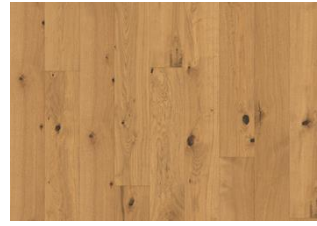

Eiche Sesame