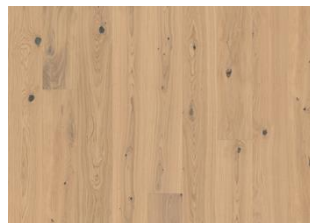

CHÊNE TURMERIC LAME