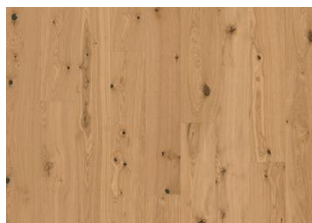

CHÊNE CARDAMOM LAME