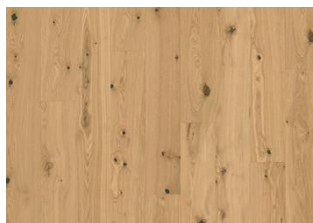

CHÊNE FENNEL LAME