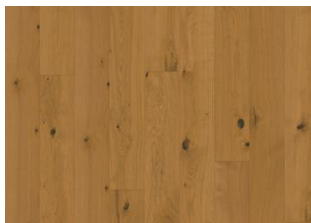

CHÊNE PEPPER LAME