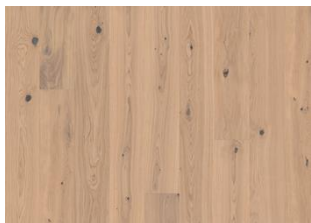

CHÊNE TAHINI LAME