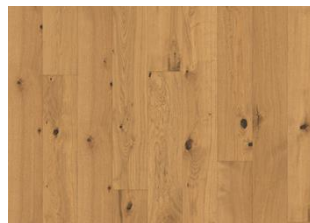

CHÊNE SESAME LAME