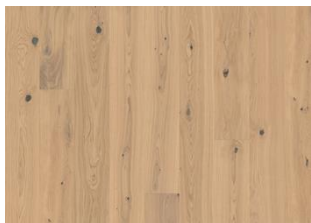

## EICHE SESAME

Eiche Sesame ist ein hochwertiger Echtholzboden mit warmen, goldenen Farbtönen, die die natürliche Maserung und die charakteristischen Astpartien stilvoll hervorheben. Die gebürstete, naturgeölte Oberfläche sorgt für eine angenehm weiche Haptik und verleiht jedem Raum eine behagliche, einladende Atmosphäre.

## Weitere Produkte dieser Kollektion

Walnuss amerik Coriander

Eiche Celery

Eiche Tahini

Eiche Sesame

Eiche Cummin

Eiche Pepper

Eiche Turmeric