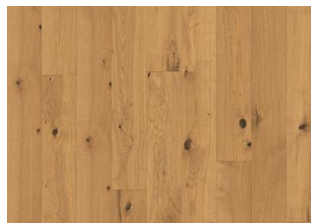

## EICHE SESAME

Eiche Sesame ist ein hochwertiger Echtholzboden mit warmen, goldenen Farbtönen, die die natürliche Maserung und die charakteristischen Astpartien stilvoll hervorheben. Die gebürstete, naturgeölte Oberfläche sorgt für eine angenehm weiche Haptik und verleiht jedem Raum eine behagliche, einladende Atmosphäre.

## Weitere Produkte dieser Kollektion

Walnuss amerik Coriander

Eiche Celery

Eiche Tahini

Eiche Sesame

Eiche Cummin

Eiche Pepper

Eiche Turmeric