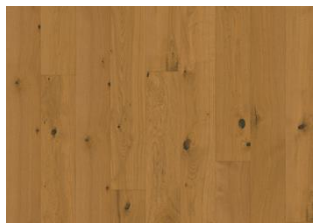

## EICHE SESAME

Eiche Sesame ist ein hochwertiger Echtholzboden mit warmen, goldenen Farbtönen, die die natürliche Maserung und die charakteristischen Astpartien stilvoll hervorheben. Die gebürstete, naturgeölte Oberfläche sorgt für eine angenehm weiche Haptik und verleiht jedem Raum eine behagliche, einladende Atmosphäre.

## Weitere Produkte dieser Kollektion

Walnuss amerik Coriander

Eiche Celery

Eiche Tahini

Eiche Sesame

Eiche Cummin

Eiche Pepper

Eiche Turmeric