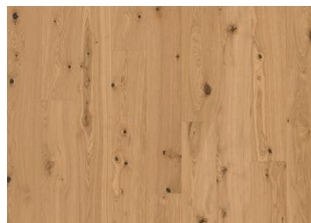

## EICHE SESAME

Eiche Sesame ist ein hochwertiger Echtholzboden mit warmen, goldenen Farbtönen, die die natürliche Maserung und die charakteristischen Astpartien stilvoll hervorheben. Die gebürstete, naturgeölte Oberfläche sorgt für eine angenehm weiche Haptik und verleiht jedem Raum eine behagliche, einladende Atmosphäre.

## Weitere Produkte dieser Kollektion

Walnuss amerik Coriander

Eiche Celery

Eiche Tahini

Eiche Sesame

Eiche Cummin

Eiche Pepper

Eiche Turmeric