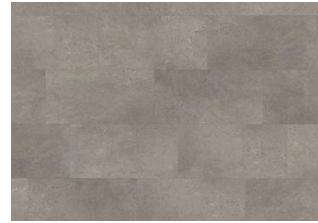

Lucania - 6 mm lukkopontillinen