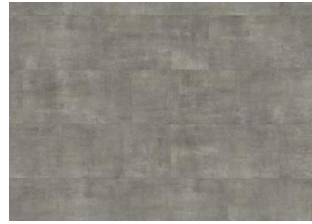

Kährs Finland Oy |
www.kährs.com | ©Kährs,
Suomi 2024-12-10

Muut saman malliston lattiat

Kilimanjaro - Click 6 mm

Makalu - 6 mm lukkopontillinen

Matterhorn - 6 mm
lukkopontillinen

Schwarzhorn - 6 mm
lukkopontillinen