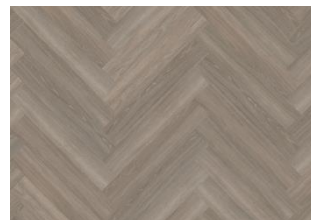

SAXON CHW 120

PRODUKTBESKRIVNING

Artikelnummer	LTCHW2109R120
Mått	120 x 720 mm
Uppbyggnad	Click Herringbone

FAKTA

Design	Trädesign fiskbensmönster
Golvtyp	Luxury Tiles
Kollektion	Click Herringbone Collection
Fog	Click5Gi
Golvvärme	Ja
Tjocklek	5 mm
Läggningmetod	Flytande

Från samma kollektion

Sarek Herringbone

Saxon Herringbone

Belluno Herringbone

Tongass Herringbone

Redwood Herringbone

Calder Herringbone

Taiga Herringbone