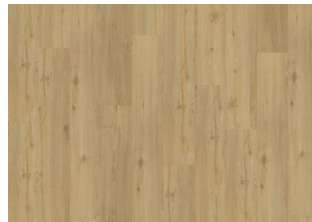

Oulanka - 5 mm
lukkopontillinen