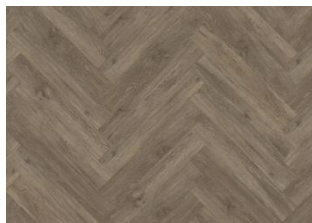

Muut saman malliston lattiat

Sarek Herringbone