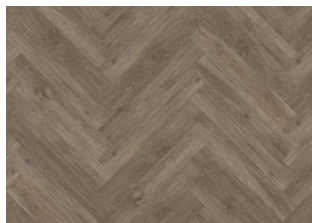

Autres produits dans cette collection

Sarek