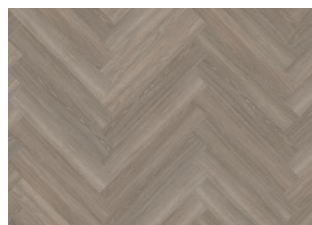

BELLUNO CHW 120

Kährs Luxury Tiles i tredesign fiskebeinmønster. Keramisk toppbelegg som gir gulvet enorm slitestyrke, samtidig som det er vakkert, stabilt og varmt og lunt å leve på. Stenkompositt i kjerne gjør at produktet ikke krymper og sveller, følgelig godt egnet i nordisk klima og i kombinasjon med gulvarme. 5G - leggesystem gjør leggingen enkel og rask i areal opp til 25 x 25 meter. Legges H+V side. Skal legges med Kährs Tuplex LT eller Kährs LT underlag. Fri for ftalate og enkle å rengjøre. 1 pk = 1,04 m²

Taiga Herringbone

Whinfell Herringbone