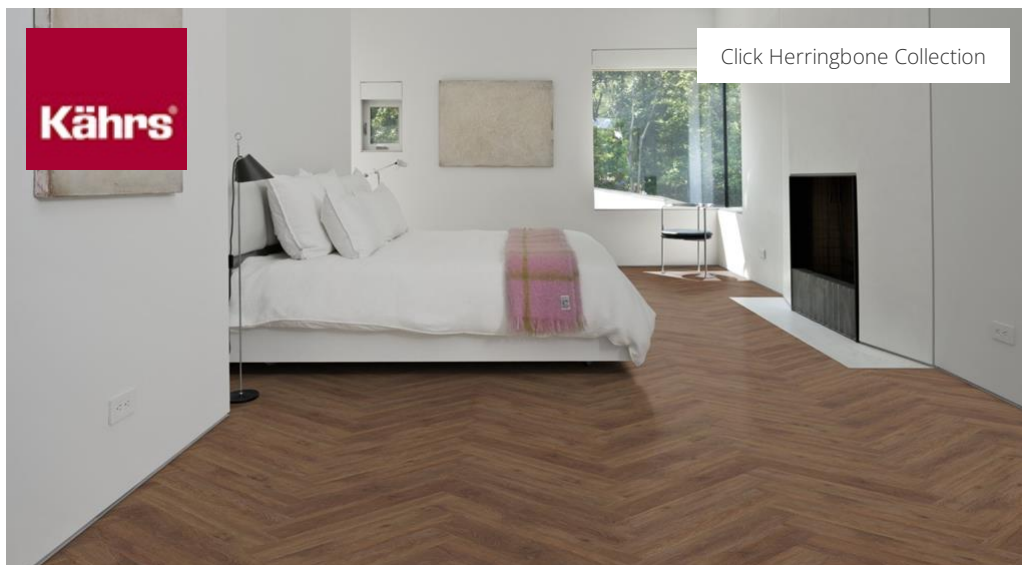

[Click Herringbone Collection](#)

BELLUNO CHW 120

PRODUKTBESKRIVNING

Produkttyp / Konstruktion	Luxury Vinyl Tiles / Click Herringbone
Artikelnummer / EAN-kod	LTCHW2111R120 / 7393969111904
Finfo-nummer	7098418
Design	Trädesign fiskbensmönster
Bredd x Längd x Tjocklek	120 x 720 x 5 mm