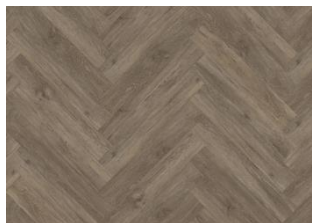

Från samma kollektion

Sarek Herringbone