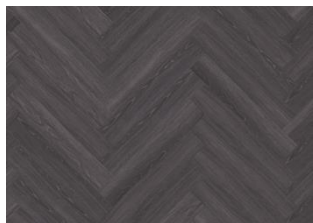

REDWOOD CHW 120

Kährs LT 5 mm Click Herringbone sind Vinylböden für eine schwimmende Fischgrat-Verlegung in privaten und öffentlichen Bereichen. Eine maximale Haltbarkeit und Stabilität wird durch den sehr starren Rigid-Kern und die einzigartige 5Gi-Verriegelungstechnologie erreicht.

Kährs Parkett Deutschland
 GmbH & Co. KG |
 www.kährs.com | ©Kährs
 2024-07-27

Gesamte Kollektion

Sarek Herringbone

Saxon Herringbone

Belluno Herringbone

Tongass Herringbone

Redwood Herringbone

Calder Herringbone

Taiga Herringbone

Whinell Herringbone