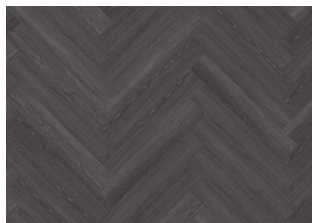

## SAREK CHW 120

Kährs Luxury Tiles i tredesign fiskebeinmønster. Keramisk toppbelegg som gir gulvet enorm slitestyrke, samtidig som det er vakkert, stabilt og varmt og lunt å leve på. Stenkompositt i kjerne gjør at produktet ikke krymper og sveller, følgelig godt egnet i nordisk klima og i kombinasjon med gulvarme. 5G - leggesystem gjør leggingen enkel og rask i areal opp til 25 x 25 meter. Legges H+V side. Skal legges med Kährs Tuplex LT eller Kährs LT underlag. Fri for ftalate og enkle å rengjøre. 1 pk = 1,04 m<sup>2</sup>

## Andre produkter i denne kolleksjon

Sarek Herringbone

Saxon Herringbone

Tongass Herringbone

Redwood Herringbone

Calder Herringbone

Taiga Herringbone

Whinfell Herringbone