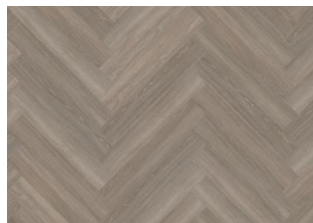

## SAREK CHW 120

Kährs Luxury Tiles i tredesign fiskebeinmønster. Keramisk toppbelegg som gir gulvet enorm slitestyrke, samtidig som det er vakkert, stabilt og varmt og lunt å leve på. Stenkompositt i kjerne gjør at produktet ikke krymper og sveller, følgelig godt egnet i nordisk klima og i kombinasjon med gulvarme. 5G - leggesystem gjør leggingen enkel og rask i areal opp til 25 x 25 meter. Legges H+V side. Skal legges med Kährs Tuplex LT eller Kährs LT underlag. Fri for ftalate og enkle å rengjøre. 1 pk = 1,04 m<sup>2</sup>

## Andre produkter i denne kolleksjon

Sarek Herringbone

Saxon Herringbone

Tongass Herringbone

Redwood Herringbone

Calder Herringbone

Taiga Herringbone

Whinfell Herringbone