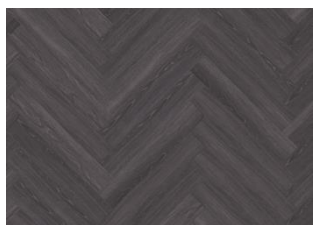

Calder Herringbone