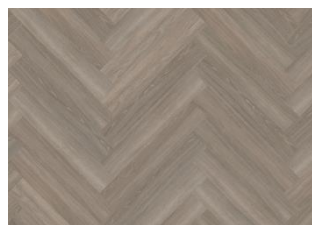

CALDER CHW 120

Kährs Luxury Tiles i tredesign fiskebeinmønster. Keramisk toppbelegg som gir gulvet enorm slitestyrke, samtidig som det er vakkert, stabilt og varmt og lunt å leve på. Stenkompositt i kjerne gjør at produktet ikke krymper og sveller, følgelig godt egnet i nordisk klima og i kombinasjon med gulvarme. 5G - leggesystem gjør leggingen enkel og rask i areal opp til 25 x 25 meter. Legges H+V side. Skal legges med Kährs Tuplex LT eller Kährs LT underlag. Fri for ftalate og enkle å rengjøre. 1 pk = 1,04 m²

Taiga Herringbone

Whinfell Herringbone