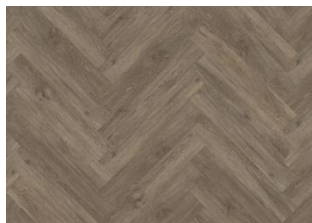

Andre produkter i denne kolleksjon

Sarek Herringbone