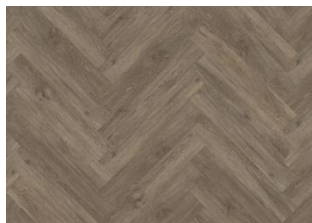

Другие декоры из этой коллекции

Sarek Herringbone