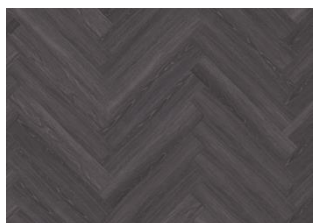

Calder Herringbone