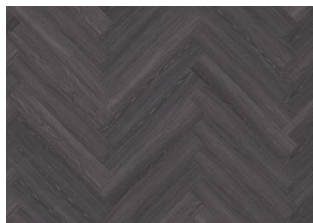

TAIGA CHW 120

Kährs LT 5 mm Click Herringbone sind Vinylböden für eine schwimmende Fischgrat-Verlegung in privaten und öffentlichen Bereichen. Eine maximale Haltbarkeit und Stabilität wird durch den sehr starren Rigid-Kern und die einzigartige 5Gi-Verriegelungstechnologie erreicht.

Kährs Parkett Deutschland
GmbH & Co. KG |
www.kahrs.com | ©Kährs
2024-07-27

Gesamte Kollektion

Sarek Herringbone

Saxon Herringbone

Belluno Herringbone

Tongass Herringbone

Redwood Herringbone

Calder Herringbone

Taiga Herringbone

Whinell Herringbone