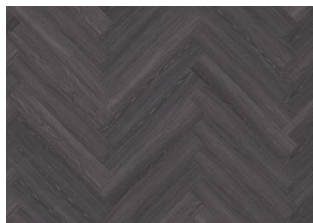

TAIGA CHW 120

Kährs LT 5 mm Click Herringbone sind Vinylböden für eine schwimmende Fischgrat-Verlegung in privaten und öffentlichen Bereichen. Eine maximale Haltbarkeit und Stabilität wird durch den sehr starren Rigid-Kern und die einzigartige 5Gi-Verriegelungstechnologie erreicht.

Kährs Parkett Deutschland
 GmbH & Co. KG |
 www.kährs.com | ©Kährs
 2024-06-25

Gesamte Kollektion

Sarek Herringbone

Saxon Herringbone

Belluno Herringbone

Tongass Herringbone

Redwood Herringbone

Calder Herringbone

Taiga Herringbone

Whinell Herringbone