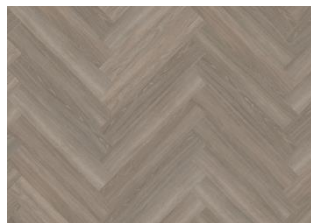

TAIGA CHW 120

Kährs LT 5 mm Click Herringbone sind Vinylböden für eine schwimmende Fischgrat-Verlegung in privaten und öffentlichen Bereichen. Eine maximale Haltbarkeit und Stabilität wird durch den sehr starren Rigid-Kern und die einzigartige 5Gi-Verriegelungstechnologie erreicht.

Kährs Parkett Deutschland
 GmbH & Co. KG |
 www.kährs.com | ©Kährs
 2024-06-25

Gesamte Kollektion

Sarek Herringbone

Saxon Herringbone

Belluno Herringbone

Tongass Herringbone

Redwood Herringbone

Calder Herringbone

Taiga Herringbone

Whinell Herringbone