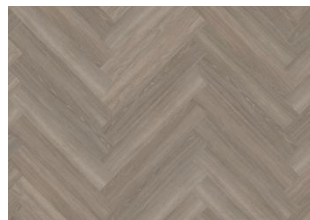

WHINFELL CHW 120

PRODUKTBEKRIVELSE

Artikkelnummer - Nobbnr	LTCHW2004R120 - 55956736
Dimensjon	120 x 720 mm
	Click Herringbone

FAKTA

Design	Tredesign fiskebeinmønster
Gulv gruppe	Luxury Tiles
Kolleksjon	Click Herringbone Collection
Lås	Click5Gi
Gulvvarme	Ja
Tykkelse	5 mm
Installasjonmetode	Flytende

Andre produkter i denne kolleksjon

Sarek Herringbone

Saxon Herringbone

Belluno Herringbone

Tongass Herringbone

Redwood Herringbone

Calder Herringbone

Taiga Herringbone