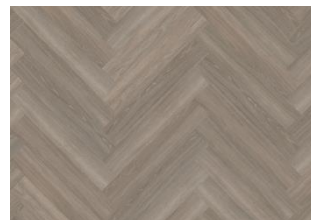

WHINFELL CHW 120

PRODUKTBESKRIVNING

Artikelnummer	LTCHW2004R120
Mått	120 x 720 mm
Uppbyggnad	Click Herringbone

FAKTA

Design	Trädesign fiskbensmönster
Golvtyp	Luxury Tiles
Kollektion	Click Herringbone Collection
Fog	Click5Gi
Golvvärme	Ja
Tjocklek	5 mm
Läggningmetod	Flytande

Från samma kollektion

Sarek Herringbone

Saxon Herringbone

Belluno Herringbone

Tongass Herringbone

Redwood Herringbone

Calder Herringbone

Taiga Herringbone