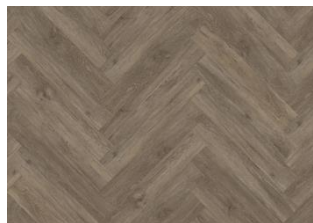

Från samma kollektion

Sarek Herringbone