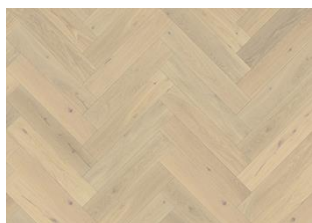

BÂTON ROMPU CHÊNE CD
BLANC