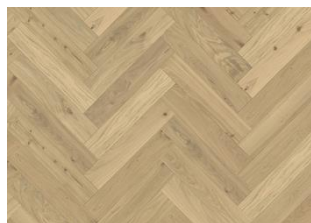

Herringbone Chêne CC Dim
Blanc