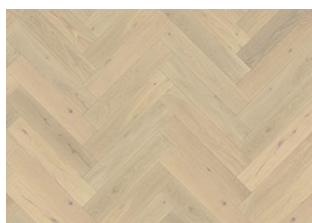

Herringbone Chêne CD Blanc