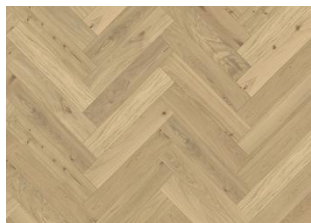

EK HERRINGBONE CC DIM
WHITE