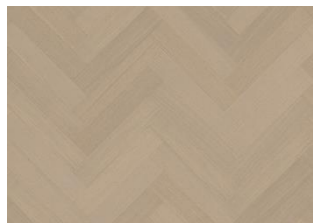

EG MINT SILDEBEN