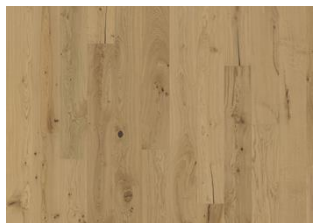

Rovere Rise