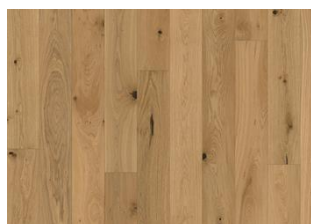

CHÊNE TULIP