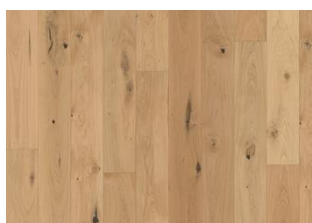

Autres produits dans cette collection

CHÊNE IRIS