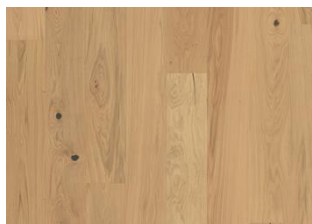

CHÊNE LUPINE