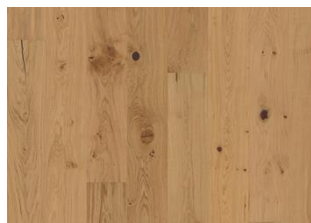

CHÊNE PRIMROSE