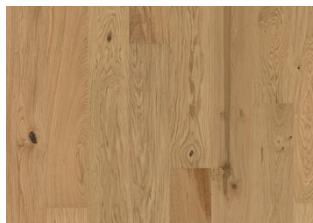

Eiche Aster mattlackiert