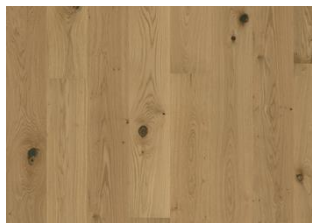

Eiche Aster Naturgeölt