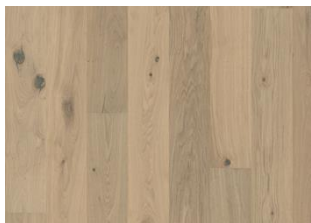

Eiche Edelweiß