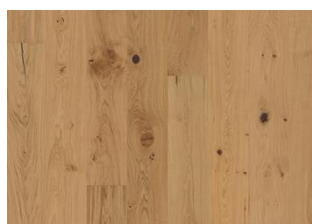

EICHE PRIMROSE