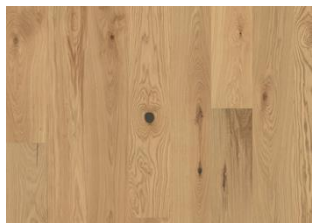

Weitere Produkte dieser Kollektion

Eiche Yarrow