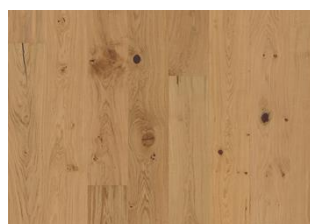

CHÊNE PRIMROSE