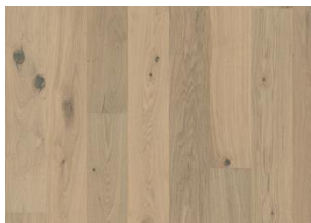

CHÊNE EDELWEISS