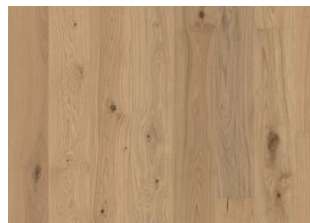

CHÊNE GENTIAN