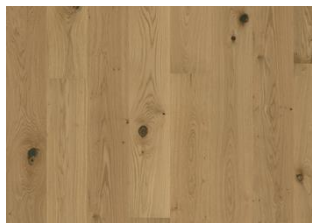

CHÊNE ASTER