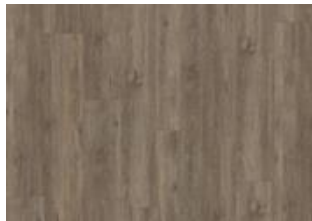

Muut saman malliston lattiat

Aspen - 6 mm
lukkopontillinen

Sapo - 6 mm lukkopontillinen

Saxon - 6 mm
lukkopontillinen

Redwood - 6 mm
lukkopontillinen

Sarek - 6 mm lukkopontillinen

Oulanka - 6 mm
lukkopontillinen