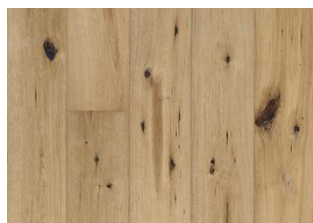

CHÊNE CAMINO