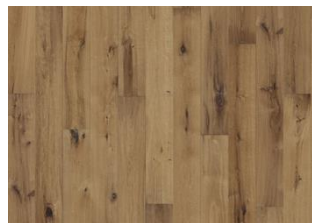

CHÊNE STRAW