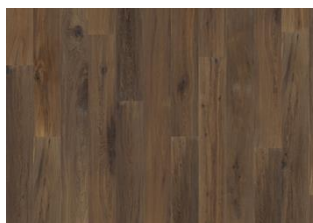

CHÊNE EARTH