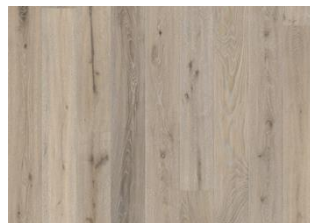

DESCRIZIONE DETTAGLI

Tutte le variazioni naturali di colore del legno consentite, da marrone chiaro a marrone scuro. Possibile presenza di alburno. Il prodotto contiene grossi nodi sani neri e fessure. Nodi e fessure presenti in ogni dimensione e quantità.

Altri prodotti di questa collezione

Maple Carob

Rovere Concrete

Rovere Straw

Rovere Oyster

Rovere Earth

Rovere Camino