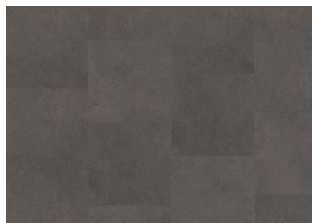

Weitere Produkte dieser Kollektion

Kilimanjaro - Dry back