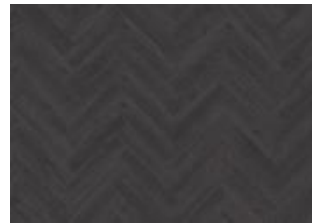

Schwarzwald Herringbone

Tärkeää tietoa tuotekuvista ja muista aineistoista

Kaikki mallilevyt- ja näytepalat sekä nettisivuillamme, tuotekorteissamme, painetuissa esitteissämme ja vastaavissa aineistoissamme ovat mallisto- ja interiörökuvat sekä muu kuva-aineisto ja kirjalliset tuotekuvaukset on tarkoitettu havainnollistamaan lattioidemme ulkonäköä parhaalla mahdollisella tavalla, mutta niitä ei voida sisällyttää osaksi sopimusta eikä niitä voida pitää sopimuksellisesti sitovina. Värisävyt toistuvat niin tietokoneiden näytöillä ja printeissä kuin valmiissa painot tuotteissa eri tavoin ja siksi ne eivät koskaan vastaa täysin todellisen lattian sävyä ja ilmettä. Lopullisen lattian värisävy ja ulkonäkö voi siten poiketa eri aineistoissamme esitetystä.