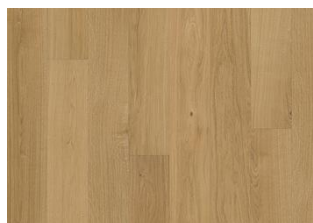

Chêne Dublin