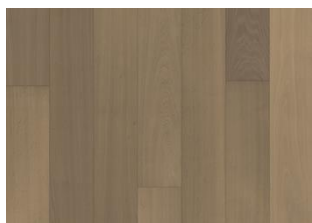

Chêne Berlin