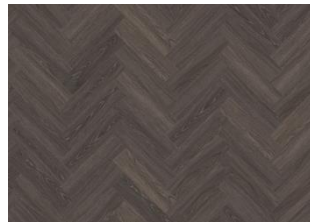

## VALDIVIAN DBW 102

Kährs LT Dry Back Herringbone 0,7 sind Vinylböden für die vollflächige Verklebung. Das Format eignet sich ideal zur Verlegung im Fischgratmuster, kann aber auch klassisch verlegt werden. Die Böden haben eine Nutzschiicht von 0,7 mm und sind zudem durch eine Keramikbeschichtung geschützt. Das Ergebnis sind extrem belastbare und widerstandsfähige Böden, die sowohl kratz- als auch wasserbeständig sind, wodurch diese Böden auch für stark frequentierte Räume geeignet sind.

## Weitere Produkte dieser Kollektion

Calder - Dry Back Herringbone

Redwood - Dry Back  
Herringbone

Whinell - Dry Back Herringbone

Tongass - Dry Back Herringbone

Tiveden - Dry Back Herringbone

Valdivian - Dry Back  
Herringbone