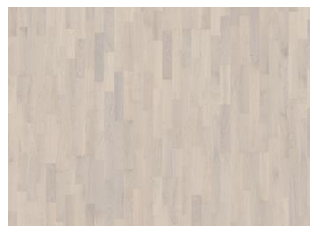

Andre produkter i denne kollektion

Eg Rime

CERTIFIKAT

Beskrivelser og billedmateriale

Alle prøver, billeder og produktbeskrivelser, samt billede- og brochurespecifikationer er til for det enkle formål at give en opfattelse af artiklerne beskrevet i dem. De skal ikke være en del af en kontrakt eller have kontraktlige forpligtelser og skal kun ses som illustrative formål. Vi kan ikke garantere at din computers display eller udskriftskvaliteten reflekterer produkternes farve korrekt. Dit produkt kan variere fra billederne i denne litteratur.