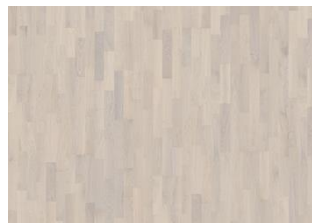

Rovere Rime