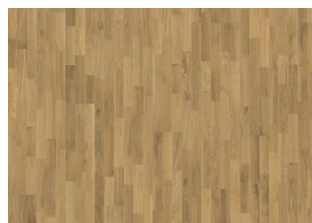

Rovere Dawn