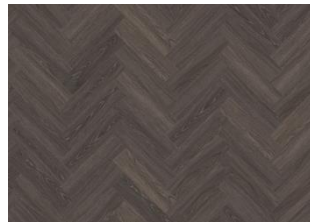

Dry Back Herringbone Collection

KOMI DBW 102

Kährs LT Dry Back Herringbone 0,7 sind Vinylböden für die vollflächige Verklebung. Das Format eignet sich ideal zur Verlegung im Fischgratmuster, kann aber auch klassisch verlegt werden. Die Böden haben eine Nutzschiicht von 0,7 mm und sind zudem durch eine Keramikbeschichtung geschützt. Das Ergebnis sind extrem belastbare und widerstandsfähige Böden, die sowohl kratz- als auch wasserbeständig sind, wodurch diese Böden auch für stark frequentierte Räume geeignet sind.

Kährs Parkett Zentraleuropa
| www.kährs.com | ©Kährs,
Österreich 2026-05-05

Weitere Produkte dieser Kollektion

Calder - Dry Back Herringbone

Redwood - Dry Back
Herringbone

Whinfell - Dry Back Herringbone

Tongass - Dry Back Herringbone