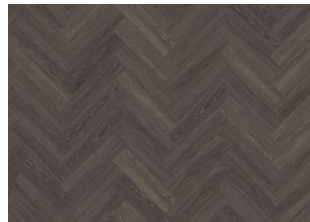

## KOMI DBW 102

Kährs LT Dry Back Herringbone 0,7 sind Vinylböden für die vollflächige Verklebung. Das Format eignet sich ideal zur Verlegung im Fischgratmuster, kann aber auch klassisch verlegt werden. Die Böden haben eine Nutzschiicht von 0,7 mm und sind zudem durch eine Keramikbeschichtung geschützt. Das Ergebnis sind extrem belastbare und widerstandsfähige Böden, die sowohl kratz- als auch wasserbeständig sind, wodurch diese Böden auch für stark frequentierte Räume geeignet sind.

## Weitere Produkte dieser Kollektion

Calder - Dry Back Herringbone

Redwood - Dry Back  
Herringbone

Whinfell - Dry Back Herringbone

Tongass - Dry Back Herringbone

Tiveden - Dry Back Herringbone

Valdivian - Dry Back  
Herringbone