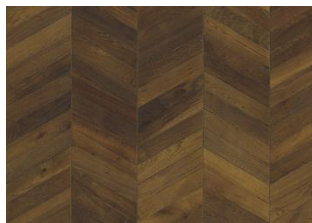

CHEVRON DARK BROWN

Chevron-brædderne er delvist håndlavede, hvilket giver hvert brædt et unikt udseende. Mellem slidlaget på hvert brædt er der en fas for at fremhæve sildebensmønsteret. Det er tilladt med en difference på op til 3 mm hvor fasen mødes i venstre- og højrebrædt. Differencen må forefindes på maksimalt tre slidlag pr. brædt. Eg Chevron Dark Brown er olieret med en varm, mørkebrun tone. Sparklede knaster og sprækker må forekomme. Gulvet ska limes ned mod underlaget og installationsolieres med Kährs Satin Oil Matt straks efter lægning.

ANDRE PRODUKTOPLYSNINGER

Naturlige variationer i træets farve kan forekomme, fra lysebrun til mørkebrun. Produktet indeholder mellemstore solide og sorte knaster. Knaster kan variere i størrelse og antal.

Olie: Dette gulv skal olieres straks efter lægning.

Farveændring: Røgbøjdsset produkt - mærkbar farveforandring med tiden.

Pakker kan indeholde start- og stopbrædder.

Beskrivelser og billedmateriale

Alle prøver, billeder og produktbeskrivelser, samt billede- og brochurespecifikationer er til det enkle formål at give en opfattelse af artiklerne beskrevet i dem. De skal ikke være en del af en kontrakt eller have kontraktlige forpligtelser og skal kun ses som illustrative formål. Vi kan ikke garantere at din computers display eller udskriftskvaliteten reflekterer produkterne farve korrekt. Dit produkt kan variere fra billederne i denne litteratur.

Andre produkter i denne kollektion

Chevron Dark Brown

Chevron Light brown

Chevron Grey