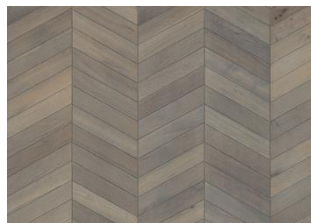

CHEVRON DARK BROWN

Chevron-brædderne er delvist håndlavede, hvilket giver hvert brædt et unikt udseende. Mellem slidlaget på hvert brædt er der en fas for at fremhæve sildebensmønsteret. Det er tilladt med en difference på op til 3 mm hvor fasen mødes i venstre- og højrebrædt. Differencen må forefindes på maksimalt tre slidlag pr. brædt. Eg Chevron Dark Brown er olieret med en varm, mørkebrun tone. Sparklede knaster og sprækker må forekomme. Gulvet ska limes ned mod underlaget og installationsolieres med Kährs Satin Oil Matt straks efter lægning.

ANDRE PRODUKTOPLYSNINGER

Naturlige variationer i træets farve kan forekomme, fra lysebrun til mørkebrun. Produktet indeholder mellemstore solide og sorte knaster. Knaster kan variere i størrelse og antal.

Olie: Dette gulv skal olieres straks efter lægning.

Farveændring: Røgbøjdsset produkt - mærkbar farveforandring med tiden.

Pakker kan indeholde start- og stopbrædder.

Beskrivelser og billedmateriale

Alle prøver, billeder og produktbeskrivelser, samt billede- og brochurespecifikationer er til det enkle formål at give en opfattelse af artiklerne beskrevet i dem. De skal ikke være en del af en kontrakt eller have kontraktlige forpligtelser og skal kun ses som illustrative formål. Vi kan ikke garantere at din computers display eller udskriftskvaliteten reflekterer produkterne farve korrekt. Dit produkt kan variere fra billederne i denne litteratur.

Andre produkter i denne kollektion

Chevron Dark Brown

Chevron Light brown

Chevron Grey