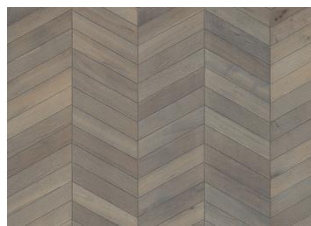

Chevron Grey

CERTIFICAT

Descriptions et photos

Les échantillons, les images, ainsi que les descriptions et spécifications des produits de la brochure, ont pour seul but de vous donner une idée approximative des éléments contenus dans celui-ci. Ils n'ont aucune force contractuelle et ne doivent être considérés qu'à des fins d'illustration. Nous ne pouvons garantir que l'affichage de votre écran ou encore que la qualité de l'impression, reflèteront fidèlement la teinte de la référence sélectionnée. En effet votre produit peut différer légèrement des images de cette documentation.