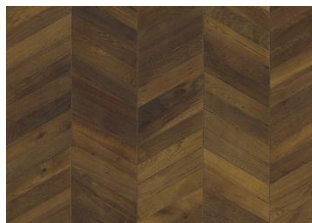

Autres produits dans cette collection

Chevron Dark brown