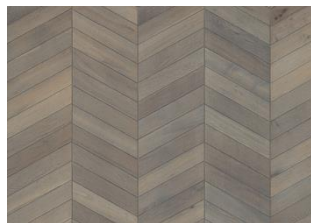

CHEVRON DARK BROWN

Les lames Chevron sont en partie façonnées à la main, ce qui confère à chaque lame un aspect unique. On notera une tolérance d'écart de 3 mm sur les pointes entre lame gauche et droite. Chevron Dark Brown est un parquet gris-brun aux nuances chaudes avec quelques nœuds, fissures et mastic de finition. Ce parquet requiert après installation un traitement d'entretien à l'aide de l'huile Kährs Satin Oil Matt.

DESCRIPTION DÉTAILLÉE

Variations de couleurs naturelles du bois possibles, du marron clair au marron foncé.

Le produit comprend de nœuds sains et noirs de taille moyenne. La taille et le nombre de nœuds peuvent varier.

www.kährs.com | ©Kährs,

France 2024-12-09

Autres produits dans cette collection

Chevron Dark brown

Chevron Light brown

Chevron Grey