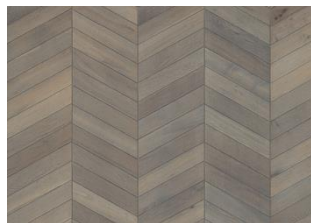

CHEVRON DARK BROWN

Le plance Chevron sono parzialmente fatte a mano e ciò da un aspetto unico ad ogni singola tavola. Per questo motivo la tolleranza nella precisione della bisellatura consentita è di 3 mm fino ad un massimo di tre listelli in un accoppiamento tra una plancia sinistra ed una destra. Chevron Dark Brown è un rovere con tonalità marrone scuro che occasionalmente può contenere nodi, crepe e stuccature. La confezione contiene sia tavole sinistre che destre. Questo prodotto richiede dopo l'installazione un trattamento con Kahrs Olio Satin Opaco.

CARATTERISTICHE TECNICHE

DESCRIZIONE DETTAGLI

Variazioni naturali di colore del legno consentite, da marrone chiaro a marrone scuro. Il prodotto incorpora nodi sani neri medi. I nodi possono variare per dimensioni e quantità.

Altri prodotti di questa collezione

Chevron Dark brown

Chevron Light brown

Chevron Grey