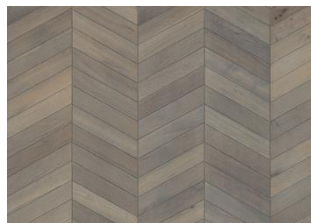

Chevron Collection

CHEVRON DARK BROWN

Le plance Chevron sono parzialmente fatte a mano e ciò da un aspetto unico ad ogni singola tavola. Per questo motivo la tolleranza nella precisione della bisellatura consentita è di 3 mm fino ad un massimo di tre listelli in un accoppiamento tra una plancia sinistra ed una destra. Chevron Dark Brown è un rovere con tonalità marrone scuro che occasionalmente può contenere nodi, crepe e stuccature. La confezione contiene sia tavole sinistre che destre. Questo prodotto richiede dopo l'installazione un trattamento con Kährs Olio Satin Opaco.

CARATTERISTICHE TECNICHE

DESCRIZIONE DETTAGLI

Variazioni naturali di colore del legno consentite, da marrone chiaro a marrone scuro.

Il prodotto incorpora nodi sani neri medi. I nodi possono variare per dimensioni e quantità.

www.kährs.com | ©Kährs,
Italia 2024-09-19

Altri prodotti di questa collezione

Chevron Dark brown

Chevron Light brown

Chevron Grey