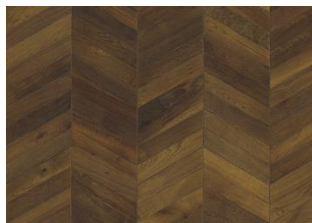

Altri prodotti di questa collezione

Chevron Dark brown