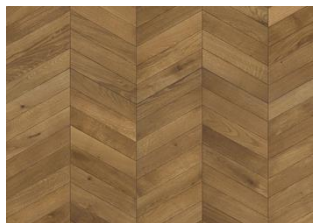

EIK CHEVRON DARK BROWN

Chevron bordene er delvis produsert for hånd, noe som gir hvert bord et unikt utseende. Mellom hvert slitesjikt på hvert bord er det fasede kanter for å fremheve fiskebensmønsteret. Det er tillatt med opptil 3 mm mønsteravvik i fasen mellom høyre- og venstre bord i sammenføyingen. Avviket er kun tillatt med maks tre slitesjikt pr. bord. Eik Chevron Dark Brown er oljet og røkt med en varm mørke brun tone. Sparklede kvister og sprekker kan forekomme. Buntene inneholder både venstre og høyre bord. Gulvet skal limes ned til undergulvet og etteroljes med Kährs Satin Oil matt ved installasjon.

DETALJERT BESKRIVELSE

Naturlig forekommende variasjoner i treets farge tillatt, fra lyst til mørkebrunt. Produktet har mellomstore, naturlige svarte kvister. Kvistene kan variere i størrelse og antall.

Andre produkter i denne kolleksjon

Eik Chevron Dark brown

Eik Chevron Light brown

Eik Chevron Grey