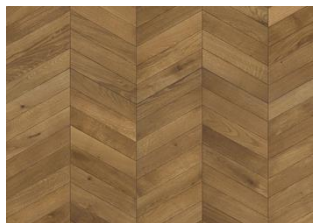

Eik Chevron Light brown