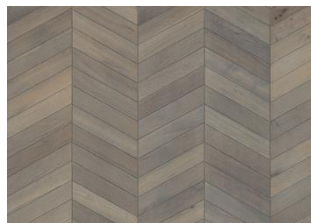

Eik Chevron Grey