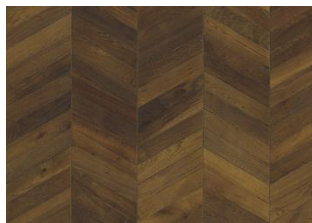

Andre produkter i denne kolleksjon

Eik Chevron Dark brown