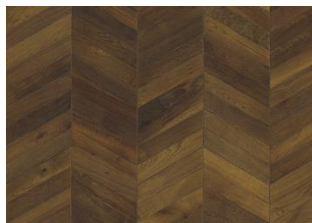

Andre produkter i denne kollektion

Chevron Dark Brown