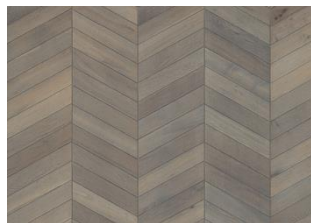

Chevron Grey