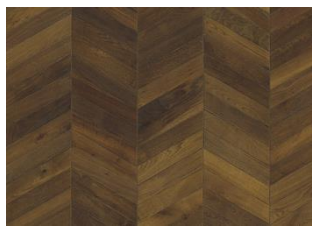

Andre produkter i denne kollektion

Chevron Dark Brown