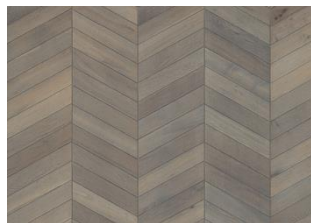

CHEVRON GREY

Chevron-brædderne er delvist håndlavede, hvilket giver hvert brædt et unikt udseende. Mellem slidlaget på hvert brædt er der en fas for at fremhæve sildebensmønsteret. Det er tilladt med en difference på op til 3 mm hvor fasen mødes i venstre- og højrebrædt. Differencen må forefindes på maksimalt tre slidlag pr. brædt. Eg Chevron Grey er olieret med en varm, grå tone. Sparklede knaster og sprækker må forekomme. Gulvet ska limes ned mod underlaget og installationsolieres med Kährs Satin Oil Matt straks efter lægning.

ANDRE PRODUKTOPLYSNINGER

Naturlige variationer i træets farve kan forekomme, fra lysebrun til mørkebrun. Produktet indeholder mellemstore solide og sorte knaster. Knaster kan variere i størrelse og antal.

Andre produkter i denne kollektion

Chevron Dark Brown

Chevron Light brown

Chevron Grey