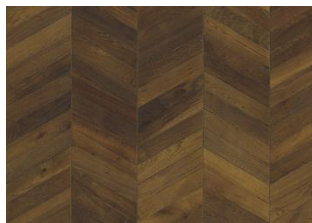

Muut saman malliston lattiat

Chevron Dark brown