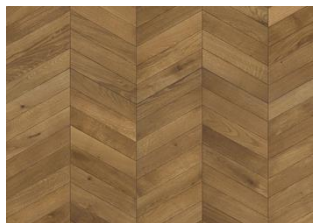

Chevron Light brown