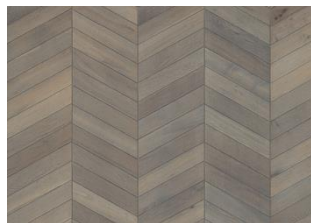

CHEVRON GREY

Les lames Chevron sont en partie façonnées à la main, ce qui confère à chaque lame un aspect unique. On notera une tolérance d'écart de 3 mm sur les pointes entre lame gauche et droite. Chevron Grey est un parquet gris-brun aux nuances chaudes avec quelques nœuds, fissures et mastic de finition. Ce parquet requiert après installation un traitement d'entretien à l'aide de l'huile Kährs Satin Oil Matt.

DESCRIPTION DÉTAILLÉE

Variations de couleurs naturelles du bois possibles, du marron clair au marron foncé.

Le produit comprend de nœuds sains et noirs de taille moyenne. La taille et le nombre de nœuds peuvent varier.

www.kahrs.com | ©Kährs,

France 2024-11-03

Autres produits dans cette collection

Chevron Dark brown

Chevron Light brown

Chevron Grey