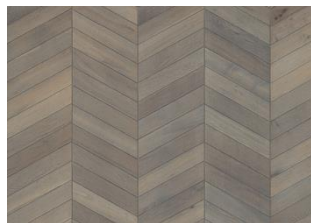

## CHEVRON GREY

Le plance Chevron sono parzialmente fatte a mano e ciò da un aspetto unico ad ogni singola tavola. Per questo motivo la tolleranza nella precisione della bisellatura consentita è di 3 mm fino ad un massimo di tre listelli in un accoppiamento tra una plancia sinistra ed una destra. Chevron Grey è un rovere con tonalità calde grigie-marroni che occasionalmente può contenere nodi, crepe e stuccature. La confezione contiene sia tavole sinistre che destre. Questo prodotto richiede dopo l'installazione un trattamento con Kahrs Olio Satin Opaco.

### DESCRIZIONE DETTAGLI

Variazioni naturali di colore del legno consentite, da marrone chiaro a marrone scuro. Il prodotto incorpora nodi sani neri medi. I nodi possono variare per dimensioni e quantità.

## Altri prodotti di questa collezione

Chevron Dark brown

Chevron Light brown

Chevron Grey