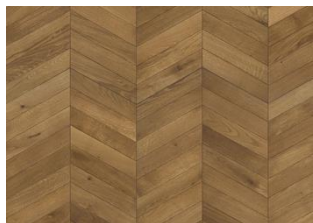

EIK CHEVRON GREY

Chevron bordene er delvis produsert for hånd, noe som gir hvert bord et unikt utseende. Mellom hvert slitesjikt på hvert bord er det fasede kanter for å fremheve fiskebensmønsteret. Det er tillatt med opptil 3 mm mønsteravvik i fasen mellom høyre- og venstre bord i sammenføyingen. Avviket er kun tillatt med maks tre slitesjikt pr. bord. Eik Chevron Grey er oljet i en varm grå tone. Sparklede kvister og sprekker kan forekomme. Buntene inneholder både venstre og høyre bord. Gulvet skal limes ned til undergulvet og etteroljes med Kährs Satin Oil matt ved installasjon.

DETALJERT BESKRIVELSE

Naturlig forekommende variasjoner i treets farge tillatt, fra lyst til mørkebrunt. Produktet har mellomstore, naturlige svarte kvister. Kvistene kan variere i størrelse og antall.

Andre produkter i denne kolleksjon

Eik Chevron Dark brown

Eik Chevron Light brown

Eik Chevron Grey