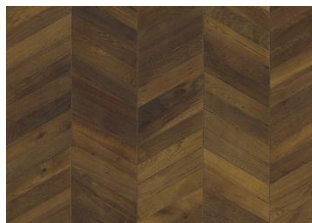

EIK CHEVRON GREY

Chevron bordene er delvis produsert for hånd, noe som gir hvert bord et unikt utseende. Mellom hvert slitesjikt på hvert bord er det fasede kanter for å fremheve fiskebensmønsteret. Det er tillatt med opptil 3 mm mønsteravvik i fasen mellom høyre- og venstre bord i sammenføyingen. Avviket er kun tillatt med maks tre slitesjikt pr. bord. Eik Chevron Grey er oljet i en varm grå tone. Sparklede kvister og sprekker kan forekomme. Buntene inneholder både venstre og høyre bord. Gulvet skal limes ned til undergulvet og etteroljes med Kährs Satin Oil matt ved installasjon.

DETALJERT BESKRIVELSE

Naturlig forekommende variasjoner i treets farge tillatt, fra lyst til mørkebrunt. Produktet har mellomstore, naturlige svarte kvister. Kvistene kan variere i størrelse og antall.

Olje: Dette gulvet skal vedlikeholdes rett etter legging.

Fargeendring: Innfarget produkt – merkbar fargeendring over tid.

Pakker kan inneholde start- og stoppbord.

Beskrivelser og bilder

Alle prøver, bilder og produktbeskrivelser, pluss foto og brosjyre spesifikasjoner er for å gi en tilnærmet idé om varene som er beskrevet i dem. Vi kan ikke garantere at din dataskjerm eller kvaliteten på utskriften nøyaktig gjenspeiler fargen på produktene. Produktet ditt kan avvike noe fra bildene i denne litteraturen. De skal kun sees i illustrasjonsøyne med og kan ikke være kontrakts bindende.

Andre produkter i denne kolleksjon

Eik Chevron Dark brown

Eik Chevron Light brown

Eik Chevron Grey