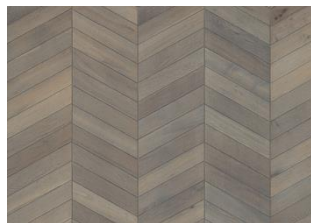

EIK CHEVRON GREY

Chevron bordene er delvis produsert for hånd, noe som gir hvert bord et unikt utseende. Mellom hvert slitesjikt på hvert bord er det fasede kanter for å fremheve fiskebensmønsteret. Det er tillatt med opptil 3 mm mønsteravvik i fasen mellom høyre- og venstre bord i sammenføyingen. Avviket er kun tillatt med maks tre slitesjikt pr. bord. Eik Chevron Grey er oljet i en varm grå tone. Sparklede kvister og sprekker kan forekomme. Buntene inneholder både venstre og høyre bord. Gulvet skal limes ned til undergulvet og etteroljes med Kährs Satin Oil matt ved installasjon.

DETALJERT BESKRIVELSE

Naturlig forekommende variasjoner i treets farge tillatt, fra lyst til mørkebrunt. Produktet har mellomstore, naturlige svarte kvister. Kvistene kan variere i størrelse og antall.

Olje: Dette gulvet skal vedlikeholdes rett etter legging.

Fargeendring: Innfarget produkt – merkbar fargeendring over tid.

Pakker kan inneholde start- og stoppbord.

Beskrivelser og bilder

Alle prøver, bilder og produktbeskrivelser, pluss foto og brosjyre spesifikasjoner er for å gi en tilnærmet idé om varene som er beskrevet i dem. Vi kan ikke garantere at din dataskjerm eller kvaliteten på utskriften nøyaktig gjenspeiler fargen på produktene. Produktet ditt kan avvike noe fra bildene i denne litteraturen. De skal kun sees i illustrasjonsøyne med og kan ikke være kontrakts bindende.

Andre produkter i denne kolleksjon

Eik Chevron Dark brown

Eik Chevron Light brown

Eik Chevron Grey