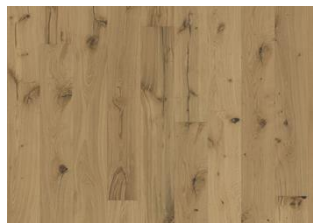

Andre produkter i denne kollektion

Eg Pallido