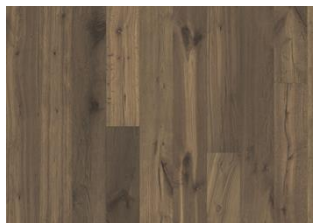

Andre produkter i denne kollektion

Eg Ombra