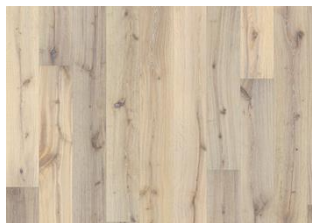

Andre produkter i denne kollektion

Eg Luce