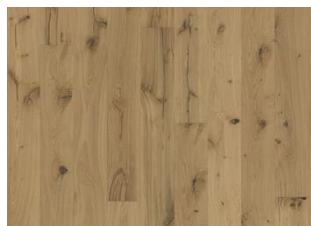

Eiche Pallido