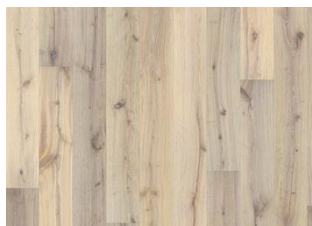

Weitere Produkte dieser Kollektion

Eiche Luce